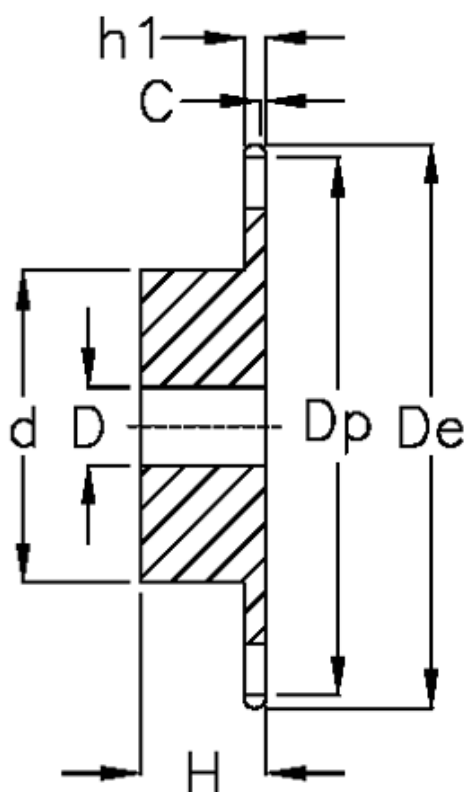

Varenummer: 616011010033
Beskrivelse: Navhjul 24 B-1 Z=33 simplex
forboret

Mål

Antal tænder	= 33
C	= 4
d	= *160
D	= $30 \pm 0,5$
De	= 415.8
Dp	= 400.81
For kædebetegnelse	= 24 B-1
For kæde størrelse	= 1 1/2" x 1"

H	= 60
h1	= 24.1